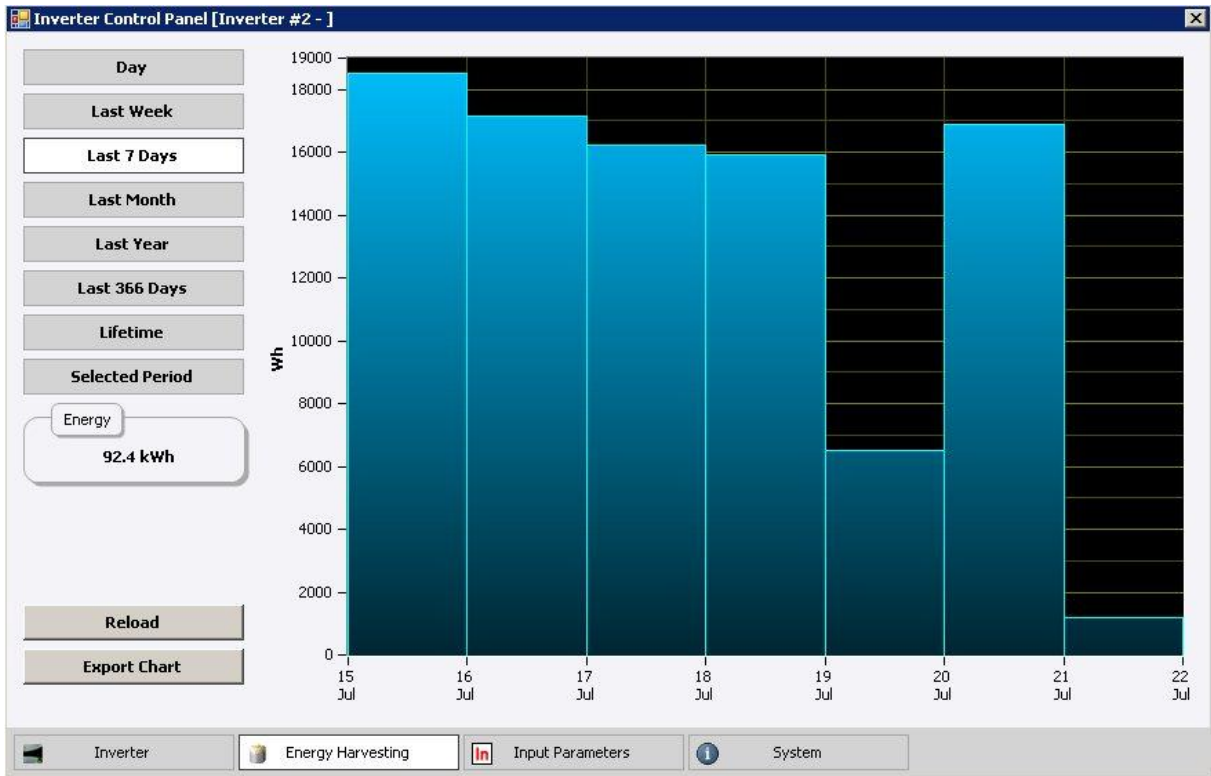

NADZOR TREKER HOSEKRA

- možnost priključitve interneta (žična/brezžična)
- pritrditev ekrana na steno (potrebno narediti nosilec)
- programska oprema Aurora (spremljanje vseh podatkov iz razsmernikov)
- spletna kamera na vrhu zaslona (možnost prenosa slike preko interneta)
- Ekran je na dotik. Velikost 23 inch.

Procesor: Core 2 Duo T6500 (2.11Ghz),
Pomnilnik: 4GB PC3-10600 MB/sec, DDR3 SDRAM,
Trdi disk: 500GB SATA 3G (3.0 Gb/sec) 7200 rpm
Optična enota: DVD(+/-)R/RW 12X RAM (+/-)R DL SATA drive
Ostalo: 23" Touchscreen, Resolution 1900 x 1080 @ 60Hz
NVIDIA® GeForce® G200
CardReader,
mrežna 10/100 Base-T
Wireless LAN 802.11 b/g,
Integrated High Definition audio, Realtek ALC 888S chipset, podpira
do 8 audio channels,
HP Wireless tipkovnica, HP wireless optična miška,
Web camera
WIN 7 Home Premium.