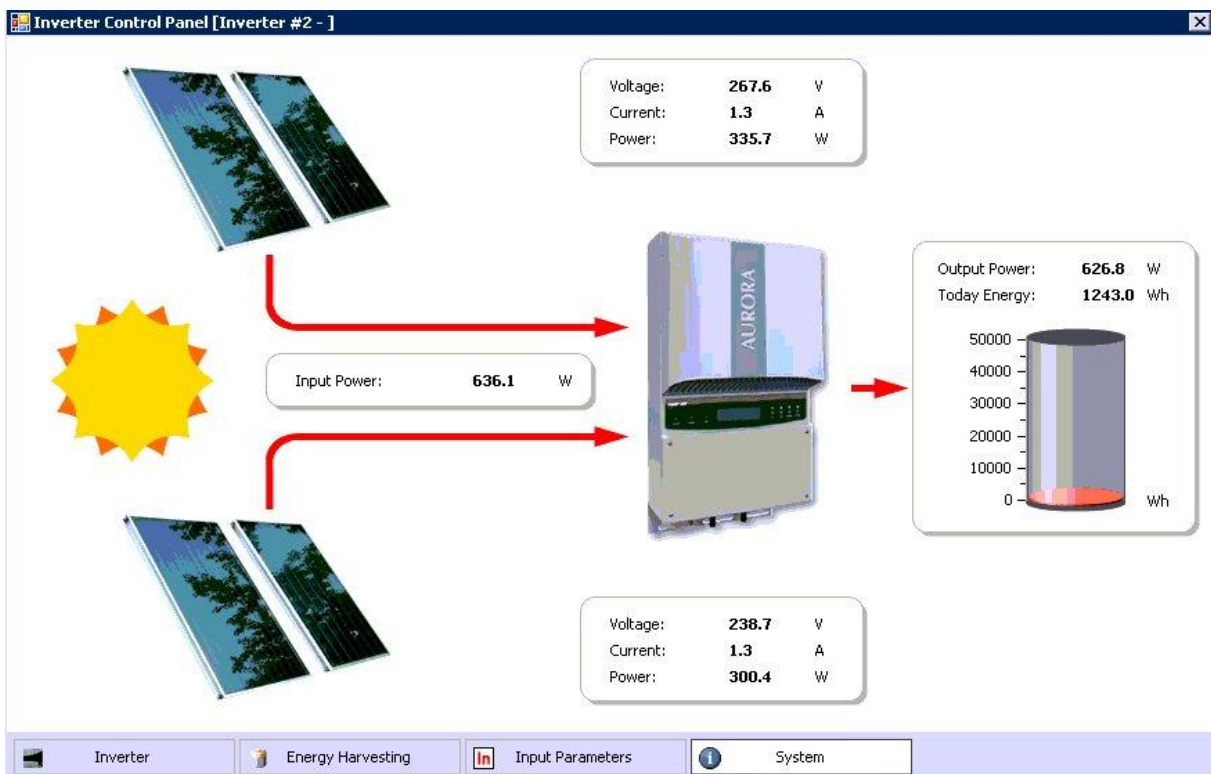

NADZOR TREKER HOSEKRA

- možnost priključitve interneta (žična/brezžična)
- pritrditev ekrana na steno (potrebno narediti nosilec)
- programska oprema Aurora (spremljanje vseh podatkov iz razsmernikov)
- spletna kamera na vrhu zaslona (možnost prenosa slike preko interneta)
- Ekran je na dotik. Velikost 23 inch.

Procesor: Core 2 Duo T6500 (2.11Ghz),
Pomnilnik: 4GB PC3-10600 MB/sec, DDR3 SDRAM,
Trdi disk: 500GB SATA 3G (3.0 Gb/sec) 7200 rpm
Optična enota: DVD(+/-)R/RW 12X RAM (+/-)R DL SATA drive
Ostalo: 23" Touchscreen, Resolution 1900 x 1080 @ 60Hz
NVIDIA® GeForce® G200
CardReader,
mrežna 10/100 Base-T
Wireless LAN 802.11 b/g,
Integrated High Definition audio, Realtek ALC 888S chipset, podpira
do 8 audio channels,
HP Wireless tipkovnica, HP wireless optična miška,
Web camera
WIN 7 Home Premium.